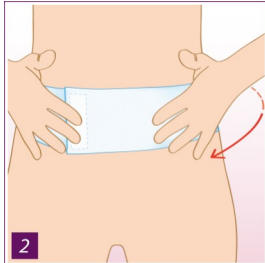

Abri-Wing *Premium*- zelf aanleggen

Vouw het product uit en trek de heupbanden open. Vouw het product dubbel over de lengte zodat er een gootje ontstaat.

Maak de heupband rond het middel met de klittenbandsluiting vast. Zorg dat het product aan de achterzijde in het midden zit (verzadigingsindicator parallel aan de bilnaad).

Trek het product van achter naar voor tussen de benen door omhoog. Zorg ervoor dat het product goed aansluit in de liezen en dat zich een gootje tussen de benen vormt.

Maak de uiteinden met de klittenbandsluiting vast aan de heupband en corrigeer waar nodig.

Abri-Wing *Special Premium*

Maak de uiteinden met de klittenbandsluiting vast aan de heupband en corrigeer waar nodig.

Bevestig vervolgens de extra tapes aan beide zijden schuin omhoog wijzend op de heupband, zodat het product mooi aansluit rondom het been.