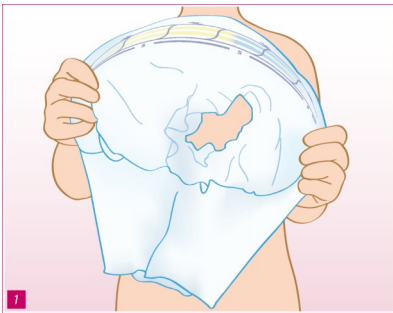

Abri-Flex *Premium*- zelf aanleggen

Vouw het product uit en dubbel over de lengte zodat er een gootje ontstaat.

Trek het product als gewoon ondergoed aan. Raak het product aan de binnenkant niet aan en zorg dat het goed aansluit in de liezen.

Bij het verschonen kunnen de zijnaden losgescheurd worden.

Als het product aan beide zijden open is, kan het gemakkelijk verwijderd worden.

Het broekje kan opgerold en weggegooid worden.