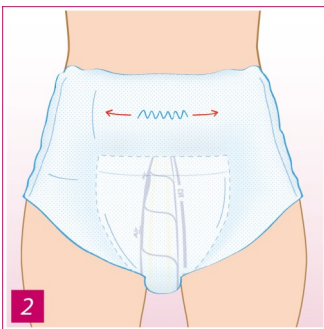

Abri-Flex *Premium*- zelf aanleggen

Vouw het product uit en dubbel over de lengte zodat er een gootje ontstaat.

Trek het product als gewoon ondergoed aan. Raak het product aan de binnenkant niet aan en zorg dat het goed aansluit in de liezen.

Bij het verschonen kunnen de zijnaden losgescheurd worden.

Als het product aan beide zijden open is, kan het gemakkelijk verwijderd worden.

Het broekje kan opgerold en weggegooid worden.