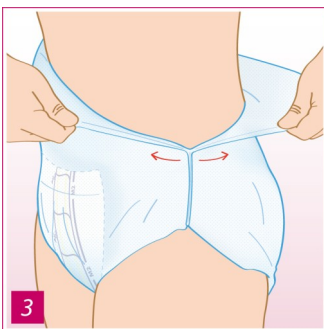

Abri-Flex *Premium*- zelf aanleggen

Vouw het product uit en dubbel over de lengte zodat er een gootje ontstaat.

Trek het product als gewoon ondergoed aan. Raak het product aan de binnenkant niet aan en zorg dat het goed aansluit in de liezen.

Bij het verschonen kunnen de zijnaden losgescheurd worden.

Als het product aan beide zijden open is, kan het gemakkelijk verwijderd worden.

Het broekje kan opgerold en weggegooid worden.